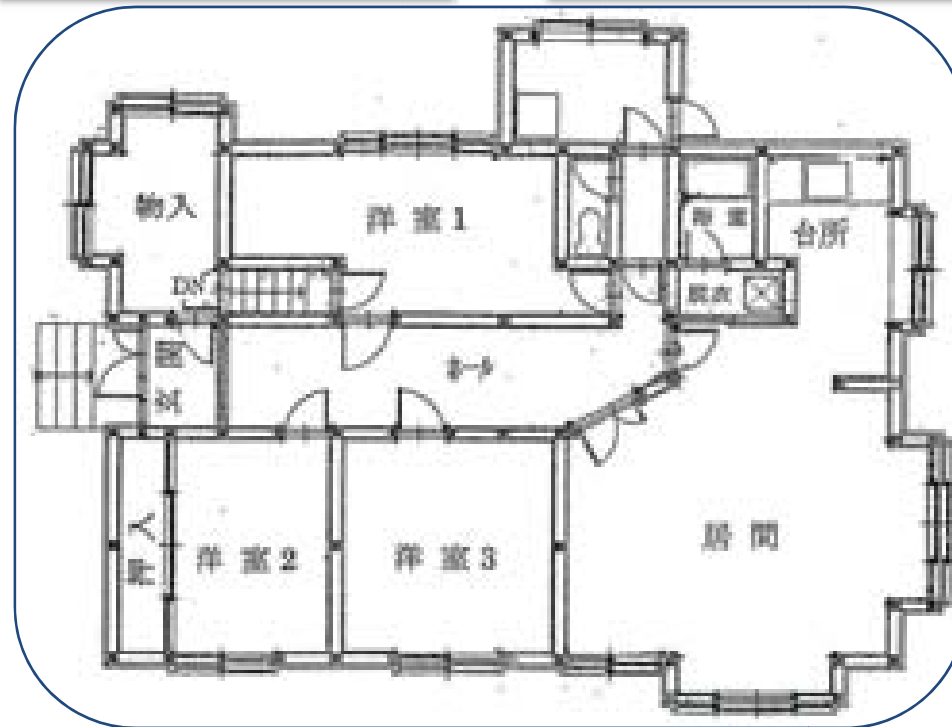

住宅の位置図

積丹町役場から車で約10分

住宅の外観写真

平面図と内部写真

ベッドは状況にあわせ移動していただいてもかまいません。

トイレは「水洗トイレ」です。

洋室1

脱衣・浴室

台所

玄関・ホール

台所 (備品)

洋室2

洋室3

居間

居間